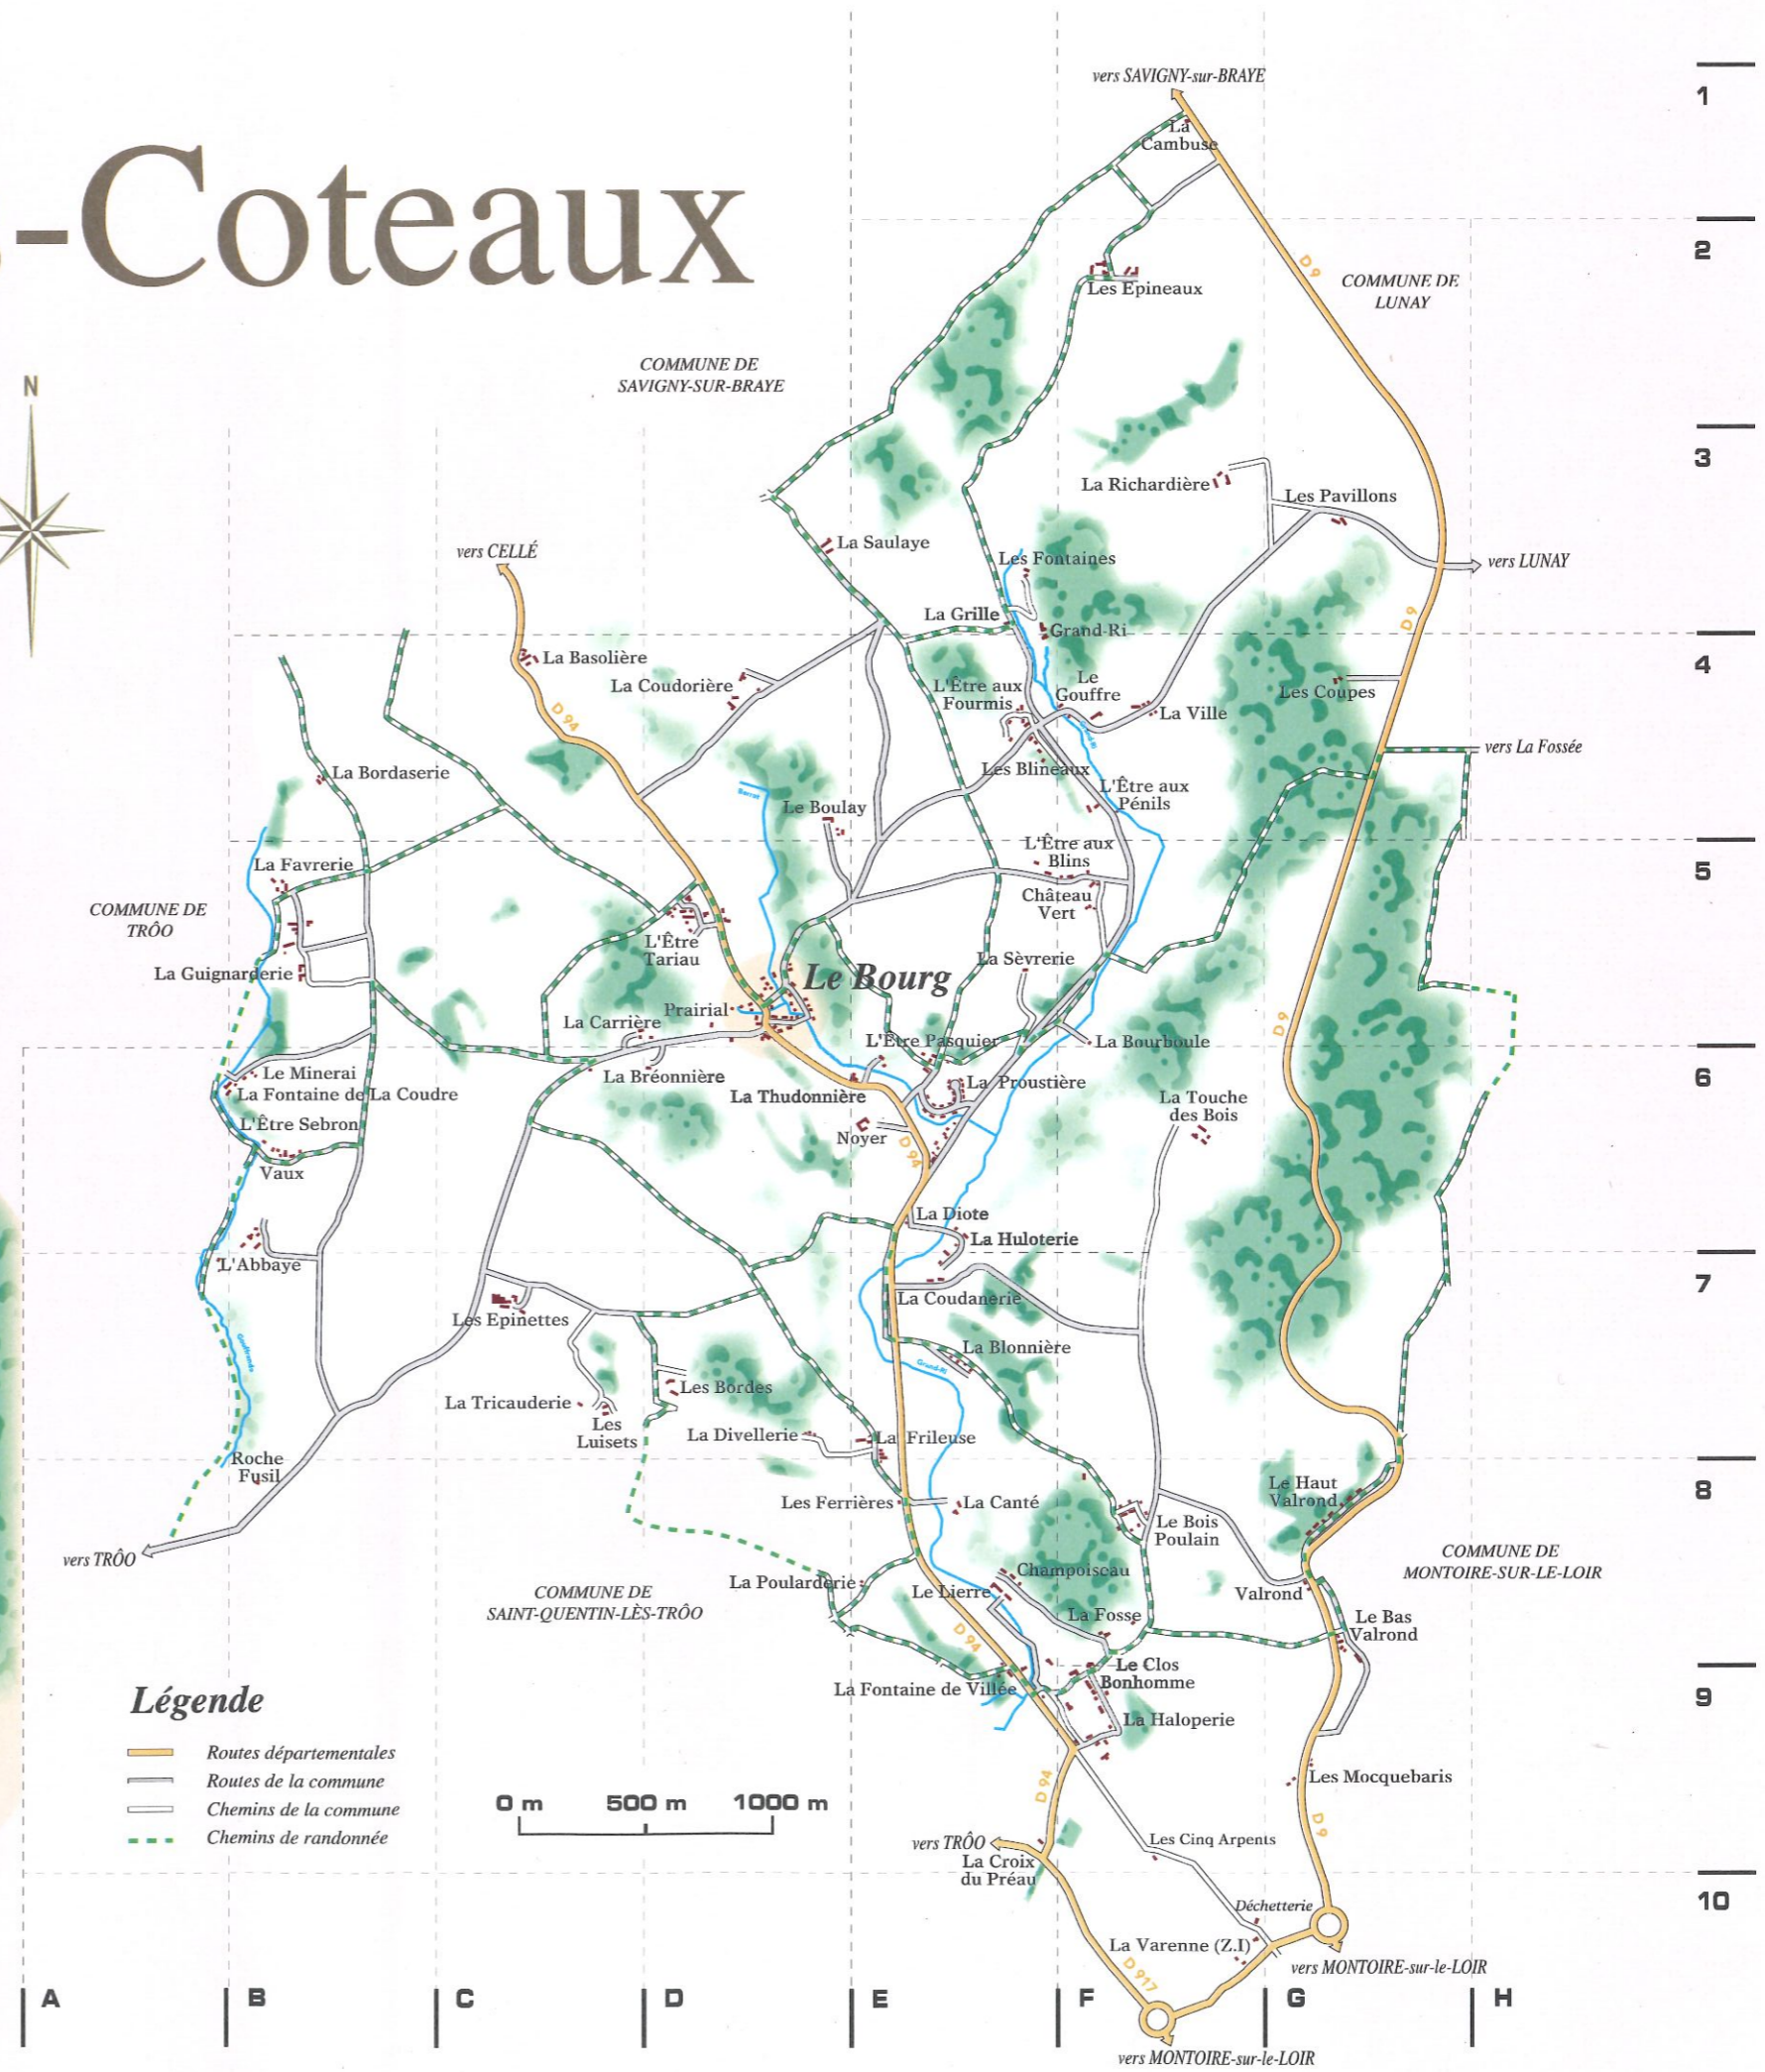

# Fontaine-les-Coteaux

Abbaye (L') .....	B6	Epinettes (Les) .....	C7	Lierre (Le) .....	E8
Basolière (La) .....	C4	Être aux Blins .....	F5	Luisets (Les) .....	C7
Bas Valrond (Le) .....	G8	Être aux Fourmis .....	E4	Minerai (le) .....	B6
Blineaux (Les) .....	E4	Être aux Pénils (L') .....	F4	Mocquebaris (Les) .....	G9
Blonnaire (La) .....	E7	Être Pasquier (L') .....	E6	Noyer .....	E6
La Bréonnaire (La) .....	D6	Être Sebron (L') .....	B6	Pavillons (Les) .....	G3
Bois Poulain (Le) .....	F8	Être Tariou (L') .....	D5	Poularderie (La) .....	E8
Bordaserie (La) .....	B4	Favrerie (La) .....	B5	Prairial .....	D5
Bordes (Les) .....	D7	Ferrières (les) .....	E8	Proustière (La) .....	E6
Boulay (Le) .....	D4	Fontaines (Les) .....	E3	Richardière (La) .....	F3
Bourboulé (La) .....	F5	Fontaine de Villée (La) .....	E9	Roche Fusil .....	B8
Cambuse (La) .....	F1	Fontaine de la Coudre (La) .....	B6	Saulaye (La) .....	D3
Canté (La) .....	E8	Fosse (La) .....	F8	Sèvererie (La) .....	E5
Carrière (La) .....	C5	Frileuse (La) .....	E7	Thudonnaire (La) .....	E6
Champoiseau .....	E8	Gouffre (Le) .....	F4	Touche des Bois (La) .....	F6
Château Vert (Le) .....	F5	Grand-Ri .....	E3	Tricauderie (La) .....	C7
Cinq Arpents (Les) .....	F9	Grille (la) .....	E3	Valrond .....	G8
Clos Bonhomme (Le) .....	F9	Guignarderie (La) .....	B5	Varenne (La) .....	F10
Coudanerie (La) .....	E7	Haloperie (La) .....	F9	Vaux .....	B6
Coudorière (La) .....	D4	Haut Valrond (Le) .....	G8	Ville (La) .....	F4
Coupes (Les) .....	G4	Huloterie (La) .....	E6		
Croix du Préau (La) .....	E9				
Déchetterie .....	F10				
Diote (La) .....	E6				
Divellerie (La) .....	D7				
Epineaux (Les) .....	F2				

**Légende**

- Routes départementales
- Routes de la commune
- Chemins de la commune
- - - Chemins de randonnée